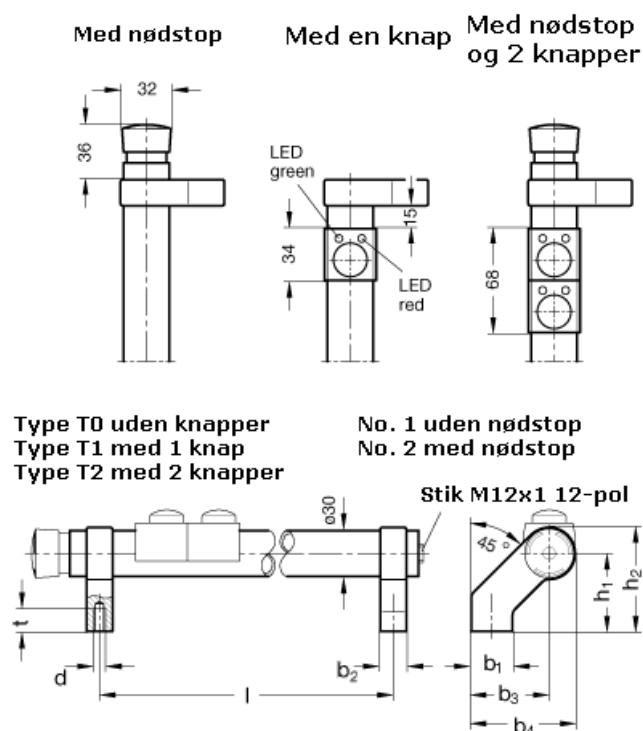

Varenummer: 201025020022  
 Beskrivelse: E+G Rørgreb med kontakter  
 GN 332-200-EL-T2-2

## Mål

b1 = 27	t = 15
b2 = 17	
b3 = 51	
b4 = 68	
d = M 8	
h1 = 51	
h2 = 68	
l = 200	